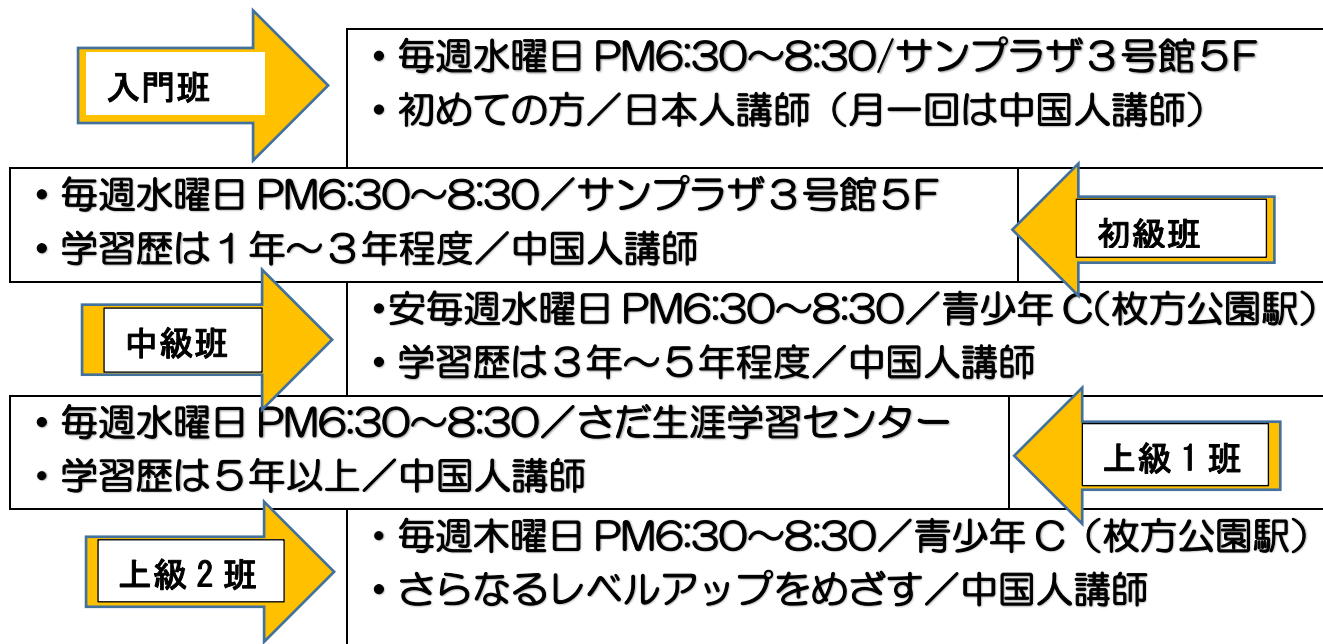

枚方中国語を学ぶ会 2022年度新入会員募集案内

万里の長城

上海外灘

中国語を
使ってみ
ませんか

4月6日(水) 新入会員説明会
PM6:30/サンプラザ 5F 生涯学習 C 第1集会

初級班・程老師

私たちといっしょに 中国語を学んでみませんか

外国語を学ぶということは、その言葉を母語とする人々の生活や文化・歴史を知ること。語学学習を通して隣国の人々を理解することが、友好ひいては平和につながります。ステイホームで何かと家での時間が増えた今、中国語学習を始めてみませんか。

当会では、入門班の他、各自のレベルに合わせて以下のクラスがあり、入門班では、初心者に難しいと言われている発音や読み方（ピンイン）を丁寧にお教えします。

【開講】各班とも4月6日（上級Ⅱ班は4月7日）

【会費】1ヵ月3,000円（教材費・運営費別、3ヵ月前納、入会費は不要）

枚方中国語を学ぶ会（会長 西川和男元関西大学教授）TEL080-1415-5848（磯野）